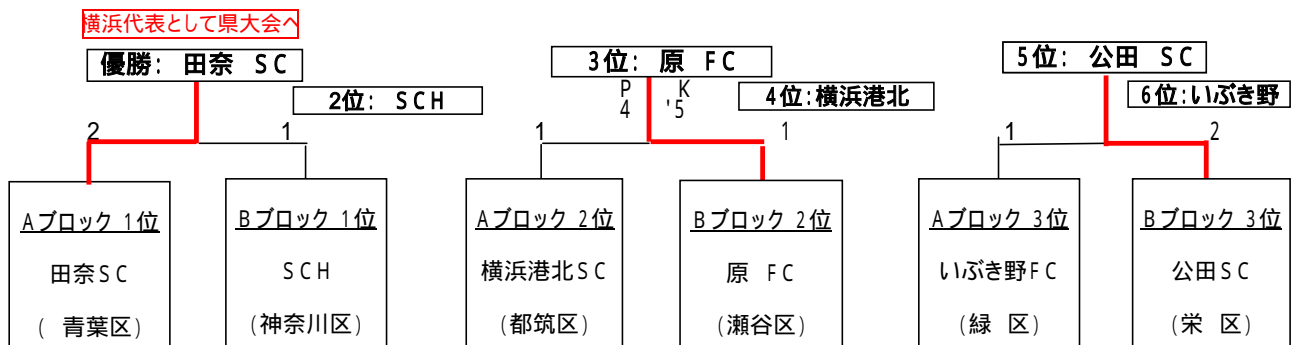

NHK杯ジュニアサッカー大会2006(8人制)

予選一次リーグ

9月2日(土) 会場:横浜みなとみらいスポーツパーク

A	城郷	杉田	SCH	勝点	得失点	順位
城郷SC (港北区)		0-1	0-1	0	-2	3
FC杉田 (磯子区)	1-0		0-0	4	1	2
SCH (神奈川区)	1-0	0-0		4	1	1

1・2位は抽選による

9月2日(土) 会場:しんよこフットボールパーク

B	下野谷	東汲沢	原	勝点	得失点	順位
下野谷レッグス (鶴見区)		0-0	0-1	1	-1	2
東汲沢SC (戸塚区)	0-0		1-3	1	-2	3
原FC (瀬谷区)	1-0	3-1		6	3	1

C	鶴ヶ峰	アローズ	横浜港北	勝点	得失点	順位
鶴ヶ峰SC (旭区)		1-0	1-1	4	1	2
アローズSC (金沢区)	0-1		1-2	0	-2	3
横浜港北SC (都筑区)	1-1	2-1		4	1	1

D	北方	いぶき野	トータス	勝点	得失点	順位
北方SC (中区)		0-4	0-3	0	-7	3
いぶき野 (緑区)	4-0		0-0	4	4	1
FCトータス (泉区)	3-0	0-0		4	3	2

E	公田	帷子	藤の木	勝点	得失点	順位
公田SC (栄区)		1-0	1-0	6	2	1
帷子SC (保土ヶ谷区)	0-1		1-0	3	0	2
藤の木SC (南区)	0-1	0-1		0	-2	3

F	野庭	田奈	一本松	勝点	得失点	順位
野庭KC (港南区)		0-2	0-1	0	-3	3
田奈SC (青葉区)	2-0		2-0	6	4	1
一本松SC (西区)	1-0	0-2		3	-1	2

二次リーグ

9月3日(日) 会場:横浜みなとみらいスポーツパーク

A	横浜港北	田奈SC	いぶき野	勝点	得失点	順位
横浜港北SC (都筑区)		0-3	0-0	1	-3	2
田奈SC (青葉区)	3-0		4-0	6	7	1
いぶき野FC (緑区)	0-0	0-4		1	-4	3

B	原FC	SCH	公田SC	勝点	得失点	順位
原FC (瀬谷区)		0-3	1-1	1	-3	2
SCH (神奈川区)	3-0		4-0	6	7	1
公田SC (栄区)	1-1	0-4		1	-4	3

順位決定戦

【1位パート】

【2位パート】

【3位パート】